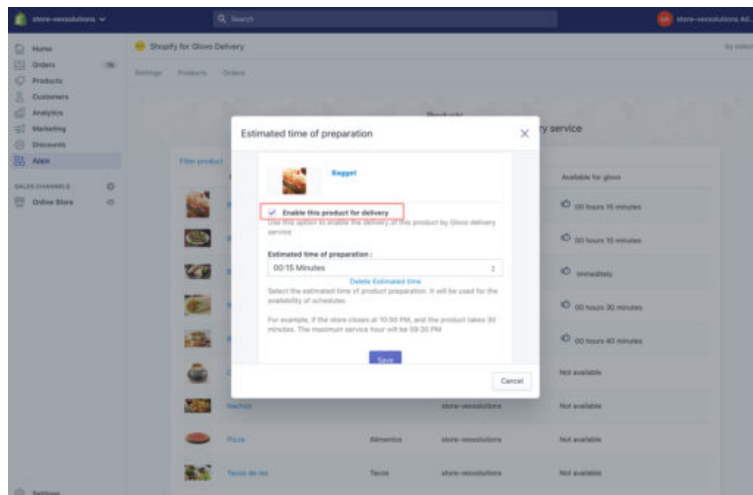

SHOPIFY APPS - STUART DELIVERY 24X7

Integra **Stuart!** como un método de envío en tu tienda online ecommerce en minutos con nuestro plugin, totalmente funcional y seguro!

BENEFICIOS

- Integración en tiempo real con Stuart para calcular costos de envío
- Cumple lo que pide Stuart para una integración confiable y segura.
- Plugin listo para usar en minutos ingresando tus keys
- Garantía y Soporte 24x7

[Instalar Ahora](#)

Categorías: [Ecommerce España](#), [Ecommerce Francia](#)

01 - welcome

02 - Config template

02 - Custom default template

02 - Edit code template

02 - Edit template shop

06 - Settings hours

06 - Settings keys

06 - Settings main location

07 - products - enable

INFORMACIÓN ADICIONAL

Países	España, Inglaterra, Francia
Idiomas	Español, Ingles, Frances
Manual	Si
Plataforma	Shopify!