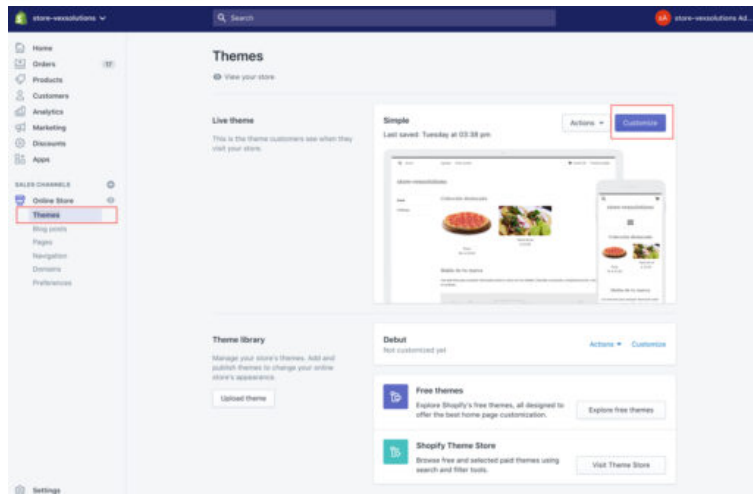

SHOPIFY APPS - STUART DELIVERY 24X7

Integra **Stuart!** como un método de envío en tu tienda online ecommerce en minutos con nuestro plugin, totalmente funcional y seguro!

BENEFICIOS

- Integración en tiempo real con Stuart para calcular costos de envío
- Cumple lo que pide Stuart para una integración confiable y segura.
- Plugin listo para usar en minutos ingresando tus keys
- Garantía y Soporte 24x7

[Instalar Ahora](#)

Categorías: [Ecommerce España](#), [Ecommerce Francia](#)

01 - welcome

02 - Config template

02 - Custom default template

02 - Edit code template

02 - Edit template shop

06 - Settings hours

06 - Settings keys

06 - Settings main location

07 - products - enable

INFORMACIÓN ADICIONAL

Países	España, Inglaterra, Francia
Idiomas	Español, Ingles, Frances
Manual	Si
Plataforma	Shopify!