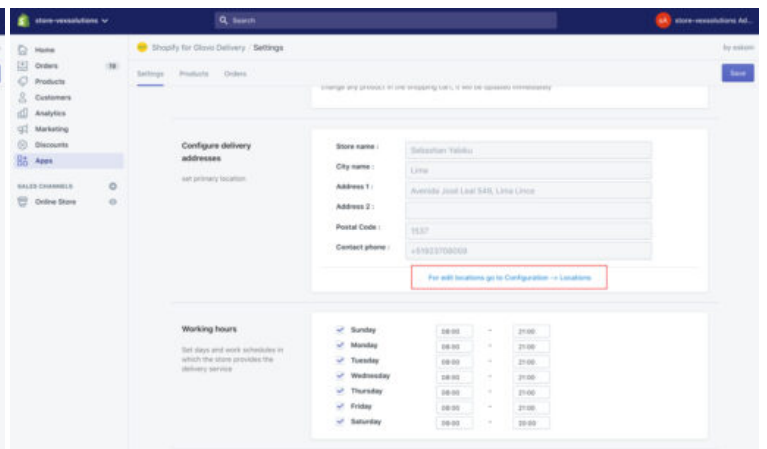

[Instalar Ahora](#)

Categorías: [Ecommerce España](#), [Ecommerce Francia](#)

01 - welcome

02 - Config template

02 - Custom default template

02 - Edit code template

02 - Edit template shop

06 - Settings hours

06 - Settings keys

06 - Settings main location

07 - products - enable

INFORMACIÓN ADICIONAL

Países	España, Inglaterra, Francia
Idiomas	Español, Ingles, Frances
Manual	Si
Plataforma	Shopify!