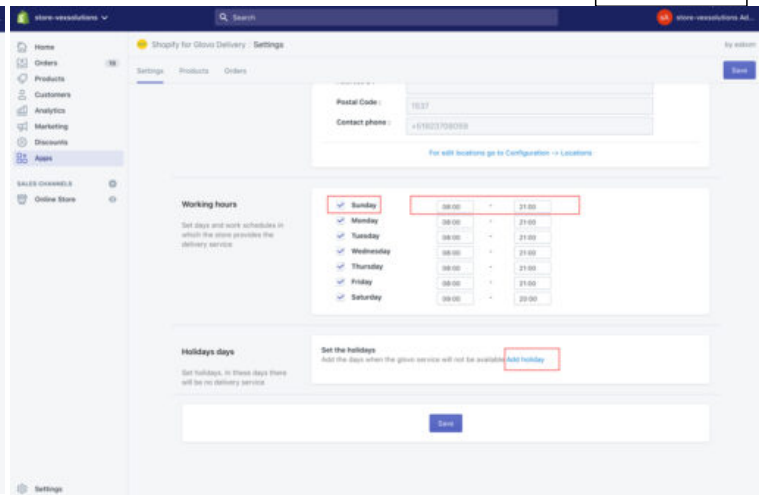

[Instalar Ahora](#)

Categorías: [Ecommerce España](#), [Ecommerce Francia](#)

01 - welcome

02 - Config template

02 - Custom default template

02 - Edit code template

02 - Edit template shop

06 - Settings hours

06 - Settings keys

06 - Settings main location

07 - products - enable

INFORMACIÓN ADICIONAL

Países	España, Inglaterra, Francia
Idiomas	Español, Ingles, Frances
Manual	Si
Plataforma	Shopify!