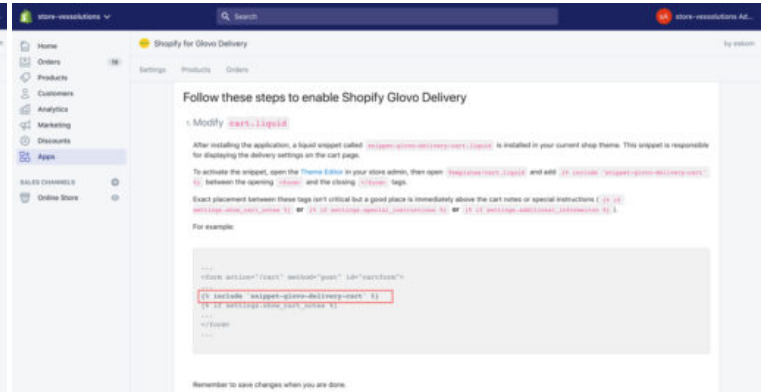

02 - Config template