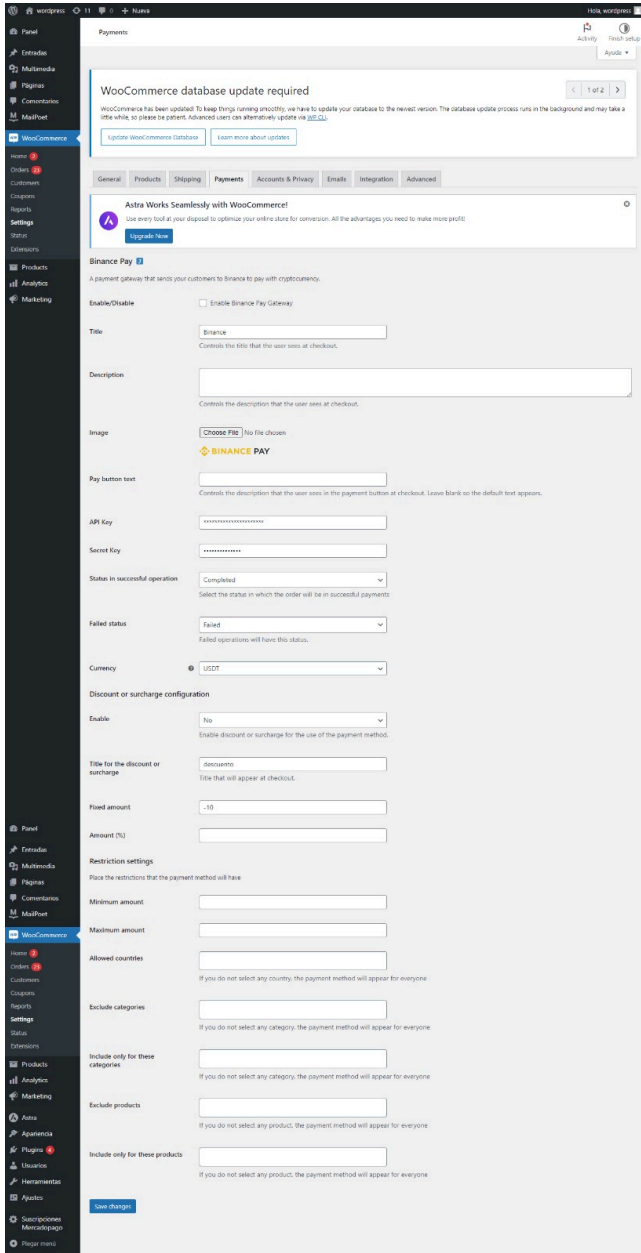

Categorías: [Odoo Mexico](#)

VARIACIONES

Imagen	Versión	Suscripción	Precio
 	Open Source	Anual	\$82.50 \$50.00 / monthly
 	Open Source	Pago único	\$2,000.00 El precio original era: \$2,000.00. <u>\$1,500.00</u> El precio actual es: \$1,500.00.
 	Enterprise	Anual	\$125.00 \$82.50 / monthly
 	Enterprise	Pago único	\$3,000.00 El precio original era: \$3,000.00. <u>\$2,500.00</u> El precio actual es: \$2,500.00.

GALERÍA DE IMÁGENES

binance pay woocommerce admin EN

INFORMACIÓN ADICIONAL

Archivos	html, css, php, js
Manual	Si
Países	México
Idiomas	Español, Ingles
Versión	Open Source, Enterprise
Odoo	15, 16, 17