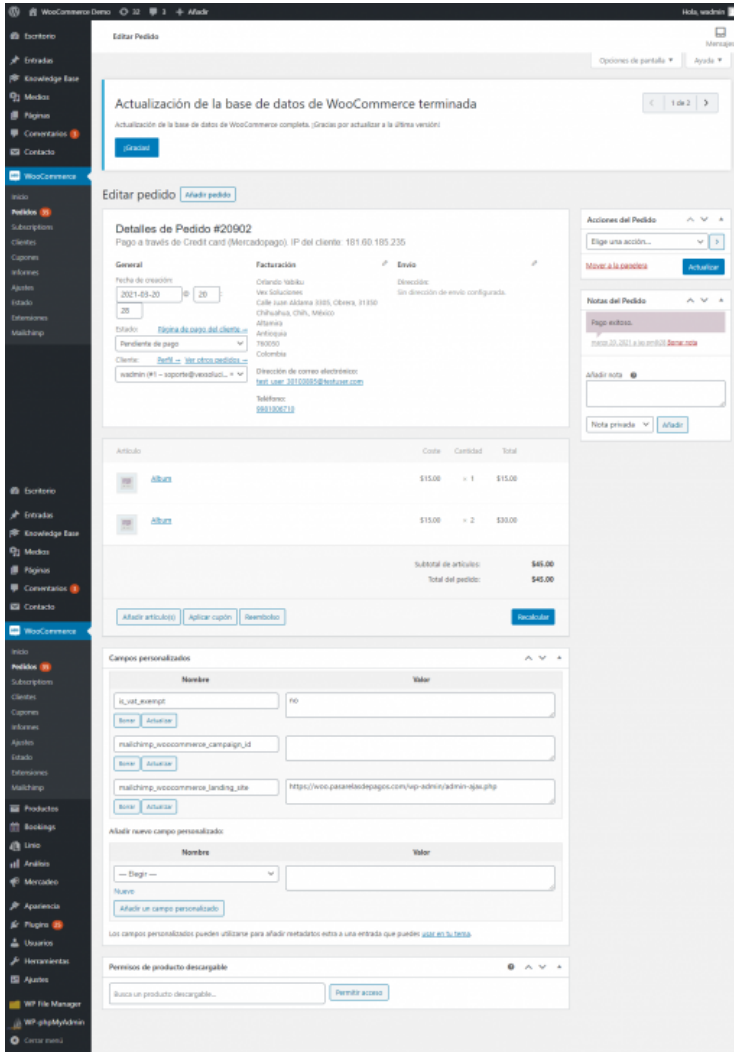

MERCADO PAGO PAGOS RECURRENTE SUSCRIPCIONES WOOCOMMERCE

Empieza a **vender suscripciones** con **debito automatico** a traves de Mercado Pago.

1. Acepta pagos recurrentes / suscripciones con Mercado Pago y **Woocommerce**
2. Acepta pagos recurrentes con debito automatico con tarjetas de credito/debito **Visa, Cabal, Mastercard, American Express** y con el **Wallet de Mercado Pago**.
3. Acepta pagos recurrentes con metodos de pagos manuales como: Efectivo, QR, PIX, transferencias.
4. Funciona en **Brasil, Argentina, México, Chile, Colombia, Perú y Uruguay**
5. Plugin probado y garantizado! Integración directa, **100% segura**.

GALERÍA DE IMÁGENES

woo_mercadoPago_adminOrder

woo_mercadoPago_checkoutpage(1)

Dashboard for 'Suscripciones' (Subscriptions) in Pasarelas de Pagos. The dashboard includes a sidebar with navigation options like Escritorio, Entradas, and Productos. The main content area features several data visualization widgets: