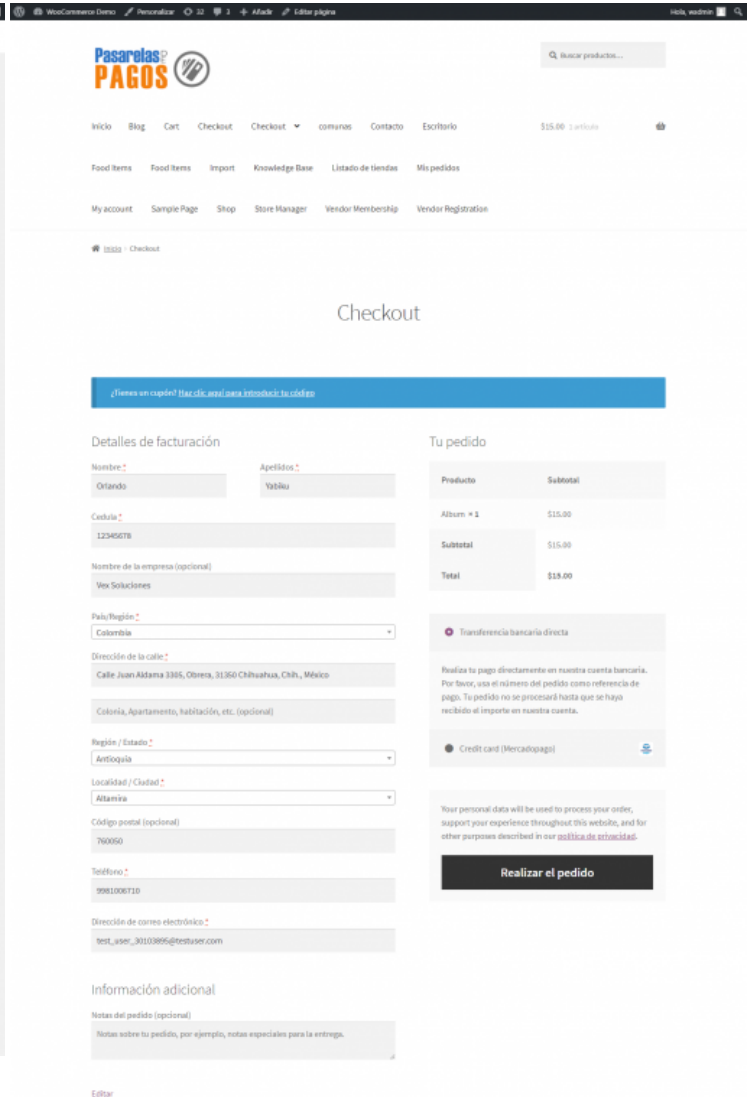

MERCADO PAGO PAGOS RECURRENTE SUSCRIPCIONES WOOCOMMERCE

Empieza a **vender suscripciones** con **debito automatico** a traves de Mercado Pago.

1. Acepta pagos recurrentes / suscripciones con Mercado Pago y **Woocommerce**
2. Acepta pagos recurrentes con debito automatico con tarjetas de credito/debito **Visa, Cabal, Mastercard, American Express** y con el **Wallet de Mercado Pago**.
3. Acepta pagos recurrentes con metodos de pagos manuales como: Efectivo, QR, PIX, transferencias.
4. Funciona en **Brasil, Argentina, México, Chile, Colombia, Perú y Uruguay**
5. Plugin probado y garantizado! Integración directa, **100% segura**.

GALERÍA DE IMÁGENES

woo_mercadoPago_adminOrder

woo_mercadoPago_checkoutpage(1)

Dashboard for 'Suscripciones' (Subscriptions) in Pasarelas de Pagos. The dashboard includes a sidebar with navigation options like Escritorio, Entradas, and Productos. The main content area features several data visualization widgets: