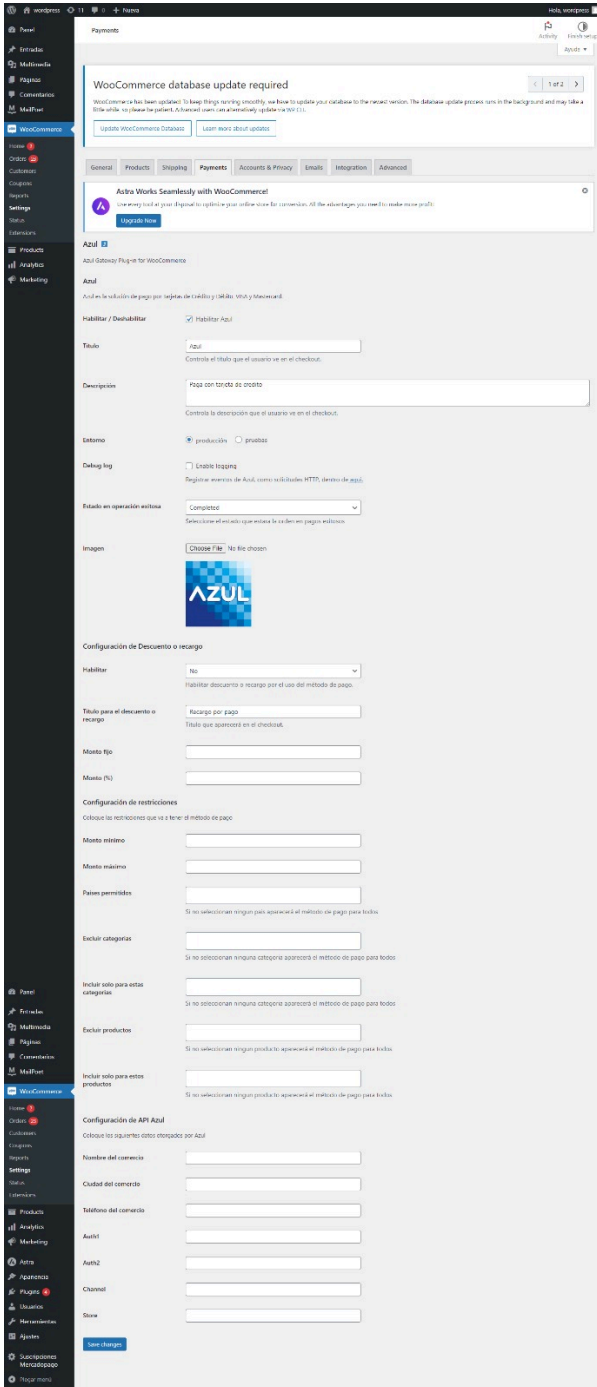

GALERÍA DE IMÁGENES

azul woocommerce dominicana admin config