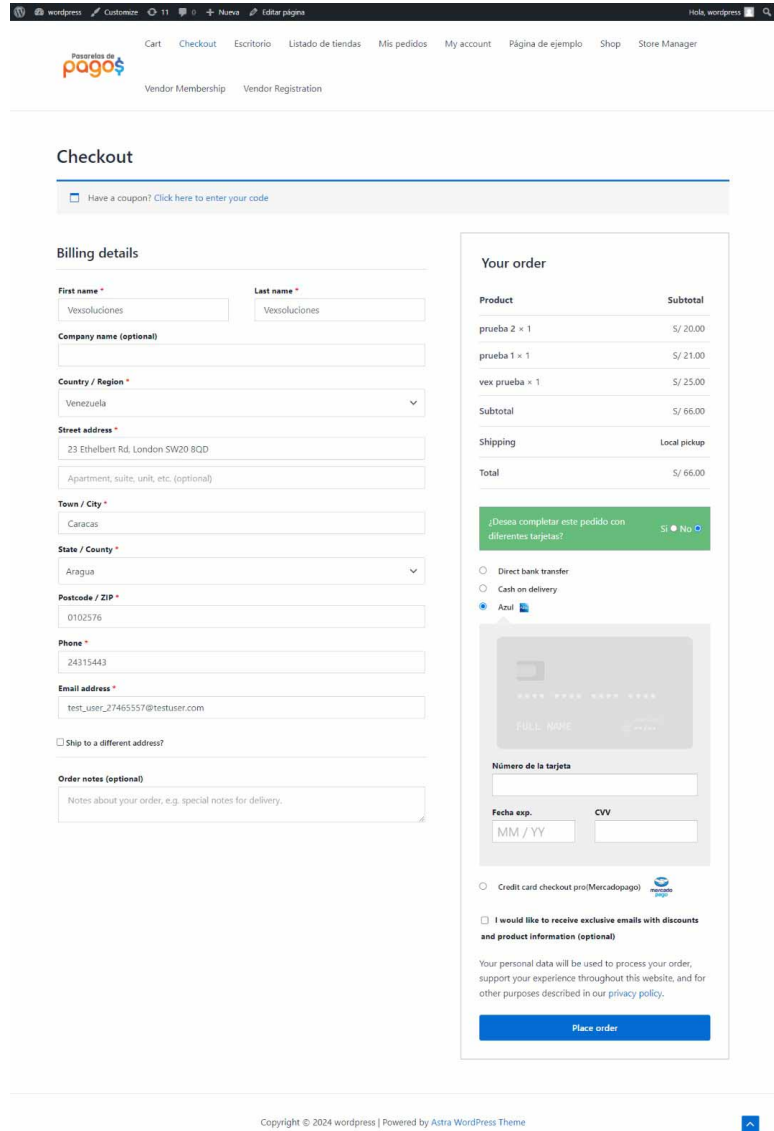

azul-woocommerce-dominicana-plugin