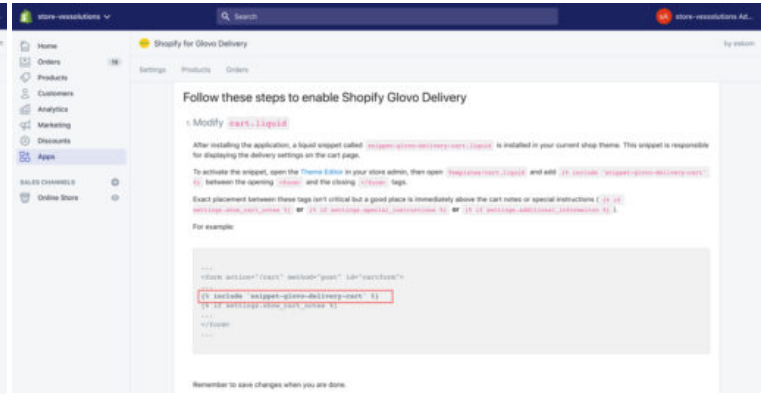

02 - Config template