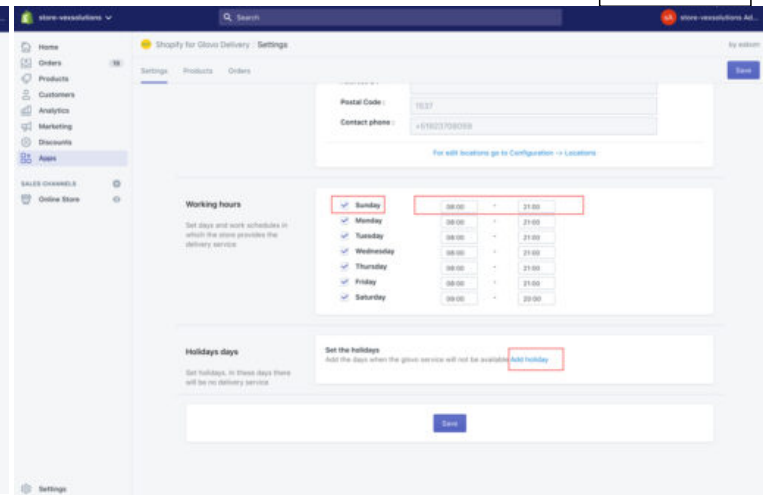

[Instalar Ahora](#)

Categorías: [Ecommerce España](#), [Ecommerce Francia](#)

01 - welcome

02 - Config template

02 - Custom default template

02 - Edit code template

02 - Edit template shop

06 - Settings hours

06 - Settings keys

06 - Settings main location

07 - products - enable

INFORMACIÓN ADICIONAL

Países	España, Inglaterra, Francia
Idiomas	Español, Ingles, Frances
Manual	Si
Plataforma	Shopify!