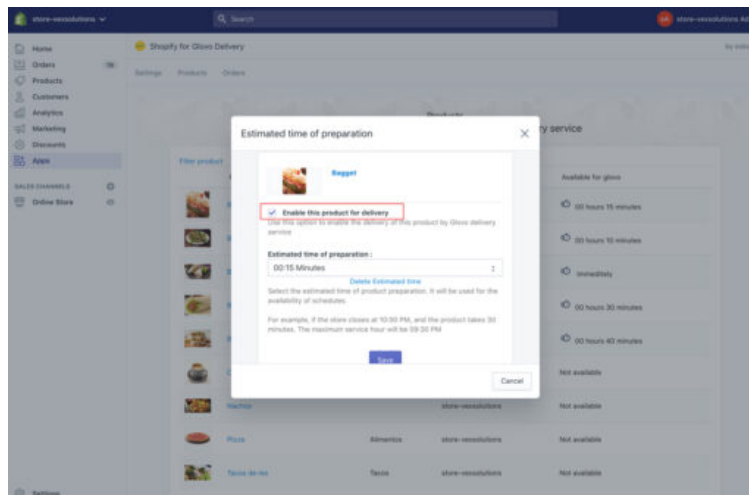

SHOPIFY APPS - STUART DELIVERY 24X7

Integra **Stuart!** como un método de envío en tu tienda online ecommerce en minutos con nuestro plugin, totalmente funcional y seguro!

BENEFICIOS

- Integración en tiempo real con Stuart para calcular costos de envío
- Cumple lo que pide Stuart para una integración confiable y segura.
- Plugin listo para usar en minutos ingresando tus keys
- Garantía y Soporte 24x7

[Instalar Ahora](#)

Categorías: [Ecommerce España](#), [Ecommerce Francia](#)

01 - welcome

02 - Config template

02 - Custom default template

02 - Edit code template

02 - Edit template shop

06 - Settings hours

06 - Settings keys

06 - Settings main location

07 - products - enable

INFORMACIÓN ADICIONAL

Países	España, Inglaterra, Francia
Idiomas	Español, Ingles, Frances
Manual	Si
Plataforma	Shopify!