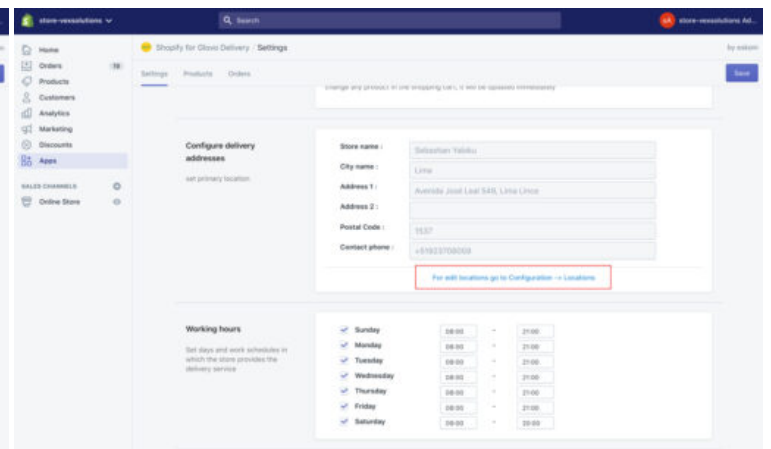

[Instalar Ahora](#)

Categorías: [Ecommerce España](#), [Ecommerce Francia](#)

01 - welcome

02 - Config template

02 - Custom default template

02 - Edit code template

02 - Edit template shop

06 - Settings hours

06 - Settings keys

06 - Settings main location

07 - products - enable

INFORMACIÓN ADICIONAL

Países	España, Inglaterra, Francia
Idiomas	Español, Ingles, Frances
Manual	Si
Plataforma	Shopify!