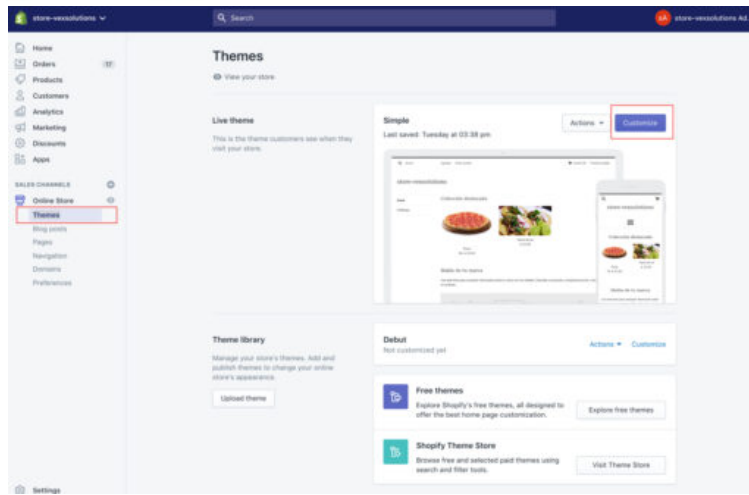

SHOPIFY APPS - STUART DELIVERY 24X7

Integra **Stuart!** como un método de envío en tu tienda online ecommerce en minutos con nuestro plugin, totalmente funcional y seguro!

BENEFICIOS

- Integración en tiempo real con Stuart para calcular costos de envío
- Cumple lo que pide Stuart para una integración confiable y segura.
- Plugin listo para usar en minutos ingresando tus keys
- Garantía y Soporte 24x7

[Instalar Ahora](#)

Categorías: [Ecommerce España](#), [Ecommerce Francia](#)

01 - welcome

02 - Config template

02 - Custom default template

02 - Edit code template

02 - Edit template shop

06 - Settings hours

06 - Settings keys

06 - Settings main location

07 - products - enable

INFORMACIÓN ADICIONAL

Países	España, Inglaterra, Francia
Idiomas	Español, Ingles, Frances
Manual	Si
Plataforma	Shopify!