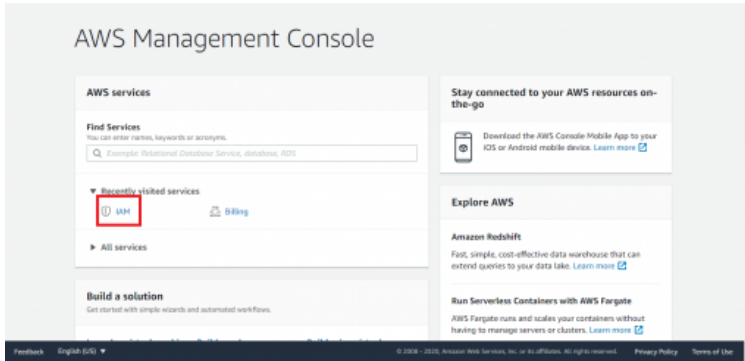

GALERÍA DE IMÁGENES

vexsoluciones_facial_recognition_amazon1