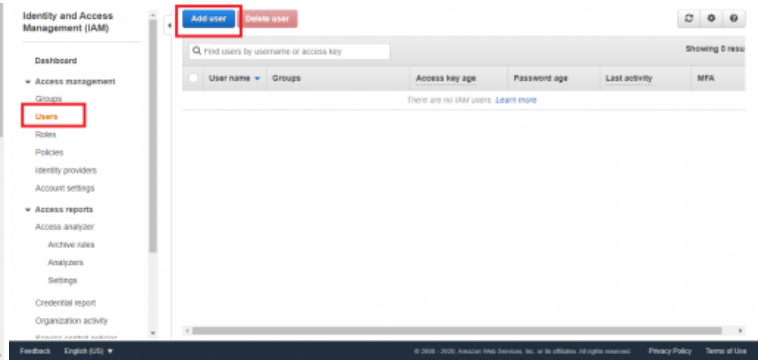

vexsoluciones_facial_recognition_amazon2