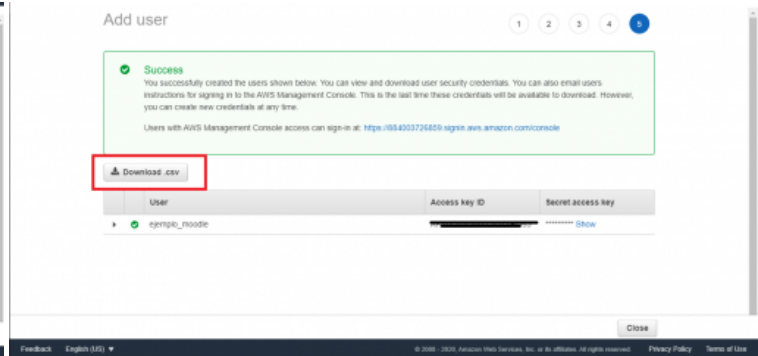

vexsoluciones_facial_recognition_amazon6