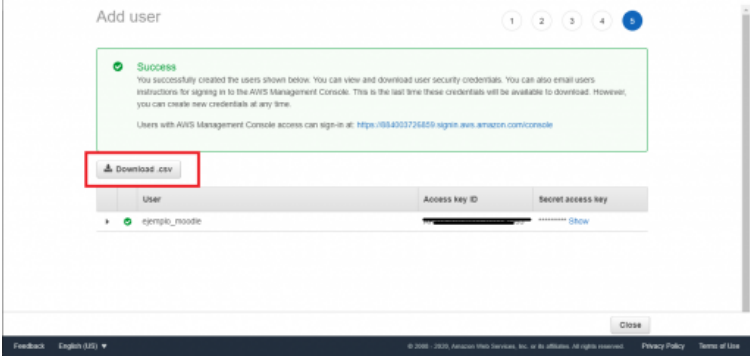

vexsoluciones_facial_recognition_amazon6