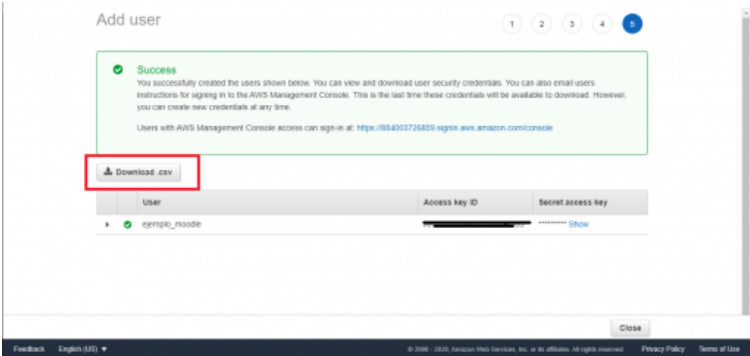

vexsoluciones_facial_recognition_amazon6