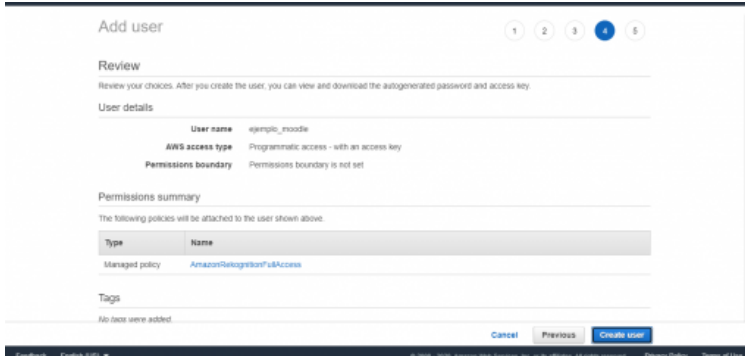

vexsoluciones_facial_recognition_amazon5