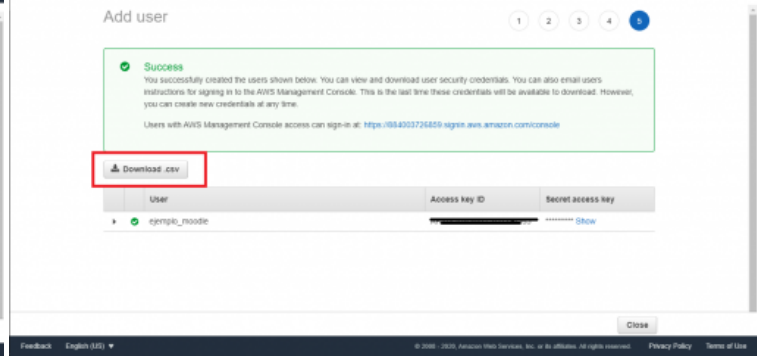

vexsoluciones_facial_recognition_amazon6