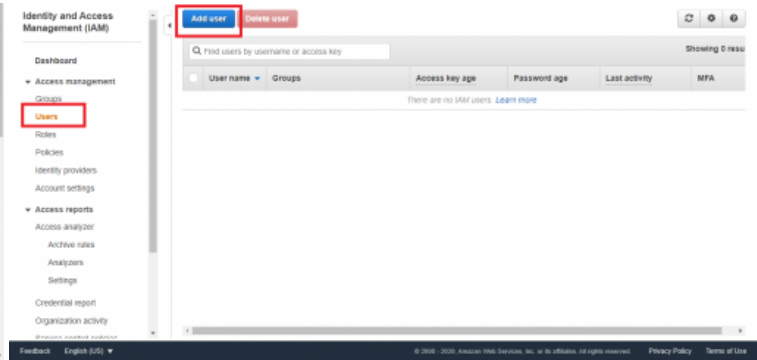

vexsoluciones_facial_recognition_amazon2