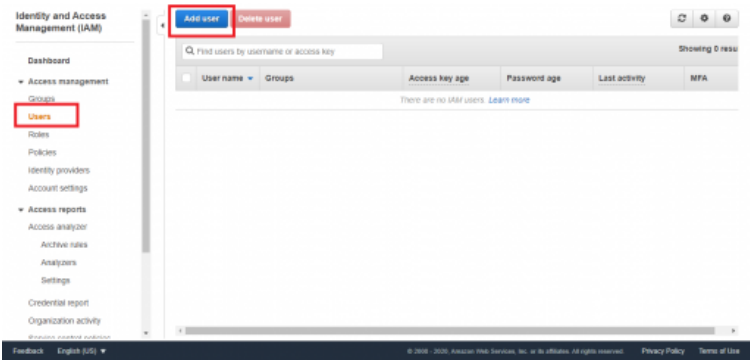

vexsoluciones_facial_recognition_amazon2