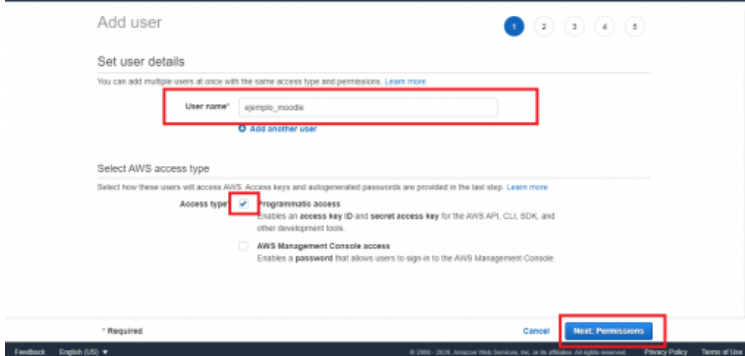

vexsoluciones_facial_recognition_amazon3