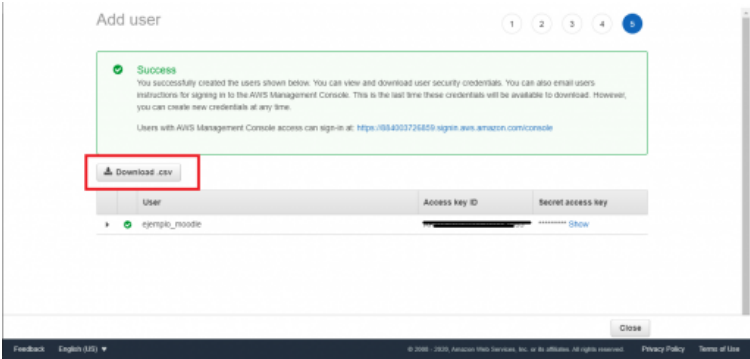

vexsoluciones_facial_recognition_amazon6