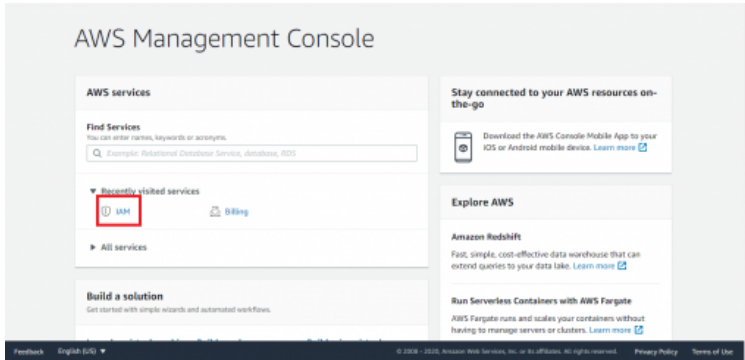

vexsoluciones_facial_recognition_amazon1