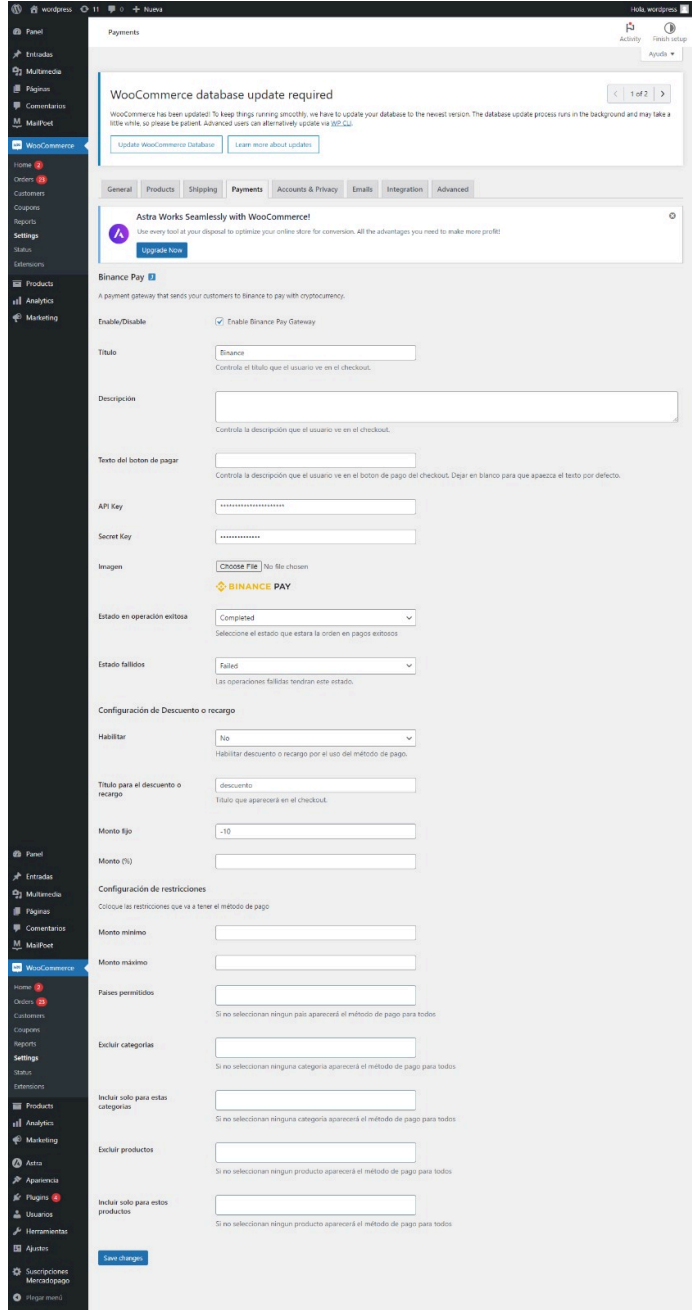

binance pay woocommerce plugin