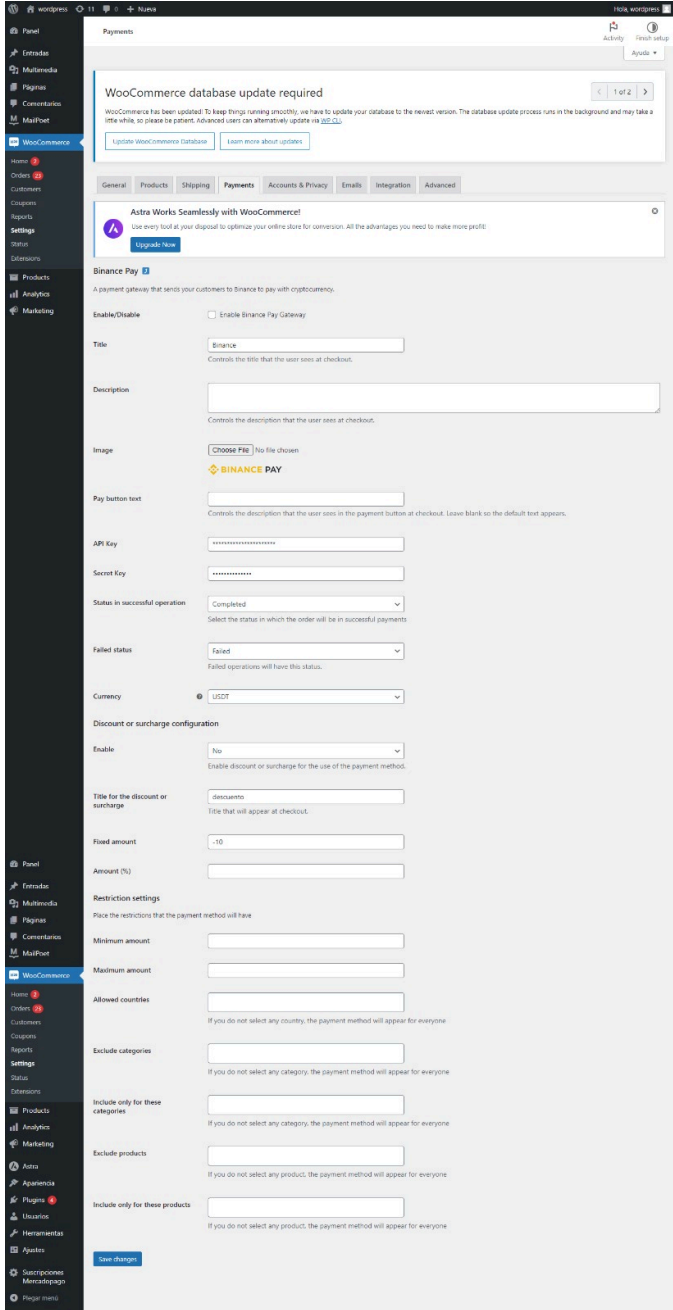

GALERÍA DE IMÁGENES

binance pay woocommerce admin EN