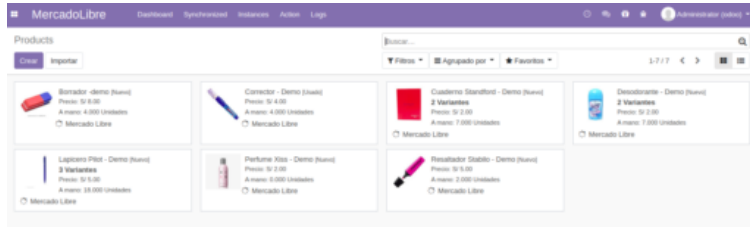

7export

9products