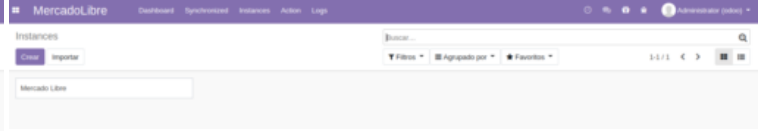

¡Potencia tu negocio en línea y maximiza tus ventas con la integración perfecta entre Odoo y Etsy! Instala nuestra aplicación hoy mismo y lleva tu negocio al siguiente nivel.

Categorías: [global](#), [Odoo Apps](#)

GALERÍA DE IMÁGENES

1dashboard

2instances

3basic_setup

4setup1

5action_import

6import

7export