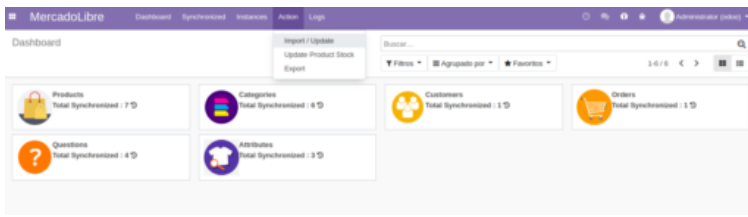

ETSY ODOO APP CONNECTOR

Sincroniza **Odoo** con tu cuenta de **Etsy** en minutos con nuestra Odoo App.

1. **Sincronización automática de productos:** Actualiza tu inventario en Etsy con un solo clic, sin duplicados ni errores.
2. **Gestión centralizada de pedidos:** Controla todos tus pedidos de Etsy directamente desde Odoo, simplificando tu flujo de trabajo.
3. **Actualizaciones en tiempo real:** Mantén la información de productos y pedidos siempre actualizada y precisa en ambas plataformas.
4. **Aumento de la eficiencia:** Ahorra tiempo y reduce errores al automatizar procesos repetitivos.

¡Potencia tu negocio en línea y maximiza tus ventas con la integración perfecta entre Odoo y Etsy! Instala nuestra aplicación hoy mismo y lleva tu negocio al siguiente nivel.

Categorías: [global](#), [Odoo Apps](#)

GALERÍA DE IMÁGENES

1dashboard

2instances

3basic_setup

4setup1

5action_import

6import

7export