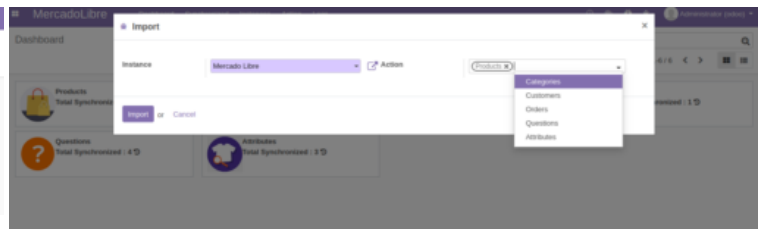

ETSY ODOO APP CONNECTOR

Sincroniza **Odoo** con tu cuenta de **Etsy** en minutos con nuestra Odoo App.

1. **Sincronización automática de productos:** Actualiza tu inventario en Etsy con un solo clic, sin duplicados ni errores.
2. **Gestión centralizada de pedidos:** Controla todos tus pedidos de Etsy directamente desde Odoo, simplificando tu flujo de trabajo.
3. **Actualizaciones en tiempo real:** Mantén la información de productos y pedidos siempre actualizada y precisa en ambas plataformas.
4. **Aumento de la eficiencia:** Ahorra tiempo y reduce errores al automatizar procesos repetitivos.

¡Potencia tu negocio en línea y maximiza tus ventas con la integración perfecta entre Odoo y Etsy! Instala nuestra aplicación hoy mismo y lleva tu negocio al siguiente nivel.

Categorías: [global](#), [Odoo Apps](#)

GALERÍA DE IMÁGENES

1dashboard

2instances

3basic_setup

4setup1

5action_import

6import

7export