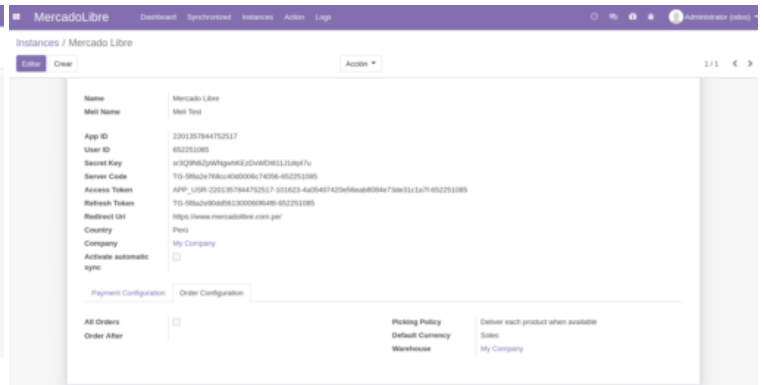

ETSY ODOO APP CONNECTOR

Sincroniza **Odoo** con tu cuenta de **Etsy** en minutos con nuestra Odoo App.

1. **Sincronización automática de productos:** Actualiza tu inventario en Etsy con un solo clic, sin duplicados ni errores.
2. **Gestión centralizada de pedidos:** Controla todos tus pedidos de Etsy directamente desde Odoo, simplificando tu flujo de trabajo.
3. **Actualizaciones en tiempo real:** Mantén la información de productos y pedidos siempre actualizada y precisa en ambas plataformas.
4. **Aumento de la eficiencia:** Ahorra tiempo y reduce errores al automatizar procesos repetitivos.

¡Potencia tu negocio en línea y maximiza tus ventas con la integración perfecta entre Odoo y Etsy! Instala nuestra aplicación hoy mismo y lleva tu negocio al siguiente nivel.

Categorías: [global](#), [Odoo Apps](#)

GALERÍA DE IMÁGENES

1dashboard

2instances

3basic_setup

4setup1

5action_import

6import

7export