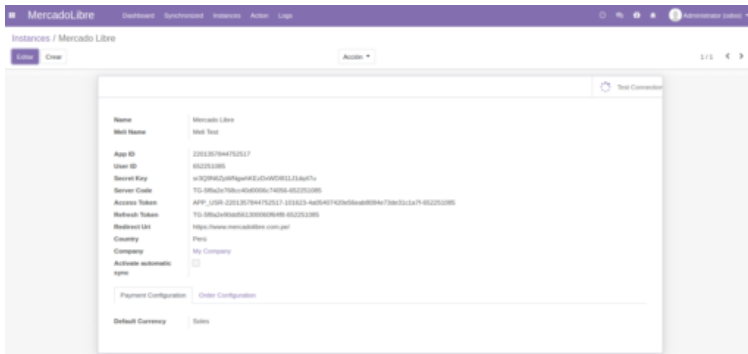

ETSY ODOO APP CONNECTOR

Sincroniza **Odoo** con tu cuenta de **Etsy** en minutos con nuestra Odoo App.

1. **Sincronización automática de productos:** Actualiza tu inventario en Etsy con un solo clic, sin duplicados ni errores.
2. **Gestión centralizada de pedidos:** Controla todos tus pedidos de Etsy directamente desde Odoo, simplificando tu flujo de trabajo.
3. **Actualizaciones en tiempo real:** Mantén la información de productos y pedidos siempre actualizada y precisa en ambas plataformas.
4. **Aumento de la eficiencia:** Ahorra tiempo y reduce errores al automatizar procesos repetitivos.

¡Potencia tu negocio en línea y maximiza tus ventas con la integración perfecta entre Odoo y Etsy! Instala nuestra aplicación hoy mismo y lleva tu negocio al siguiente nivel.

Categorías: [global](#), [Odoo Apps](#)

GALERÍA DE IMÁGENES

1dashboard

2instances

3basic_setup

4setup1

5action_import

6import

7export