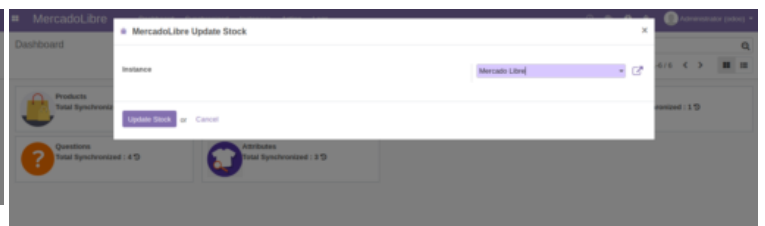

ETSY ODOO APP CONNECTOR

Sincroniza **Odoo** con tu cuenta de **Etsy** en minutos con nuestra Odoo App.

1. **Sincronización automática de productos:** Actualiza tu inventario en Etsy con un solo clic, sin duplicados ni errores.
2. **Gestión centralizada de pedidos:** Controla todos tus pedidos de Etsy directamente desde Odoo, simplificando tu flujo de trabajo.
3. **Actualizaciones en tiempo real:** Mantén la información de productos y pedidos siempre actualizada y precisa en ambas plataformas.
4. **Aumento de la eficiencia:** Ahorra tiempo y reduce errores al automatizar procesos repetitivos.

¡Potencia tu negocio en línea y maximiza tus ventas con la integración perfecta entre Odoo y Etsy! Instala nuestra aplicación hoy mismo y lleva tu negocio al siguiente nivel.

Categorías: [global](#), [Odoo Apps](#)

GALERÍA DE IMÁGENES

1dashboard

2instances

3basic_setup

4setup1

5action_import

6import

7export