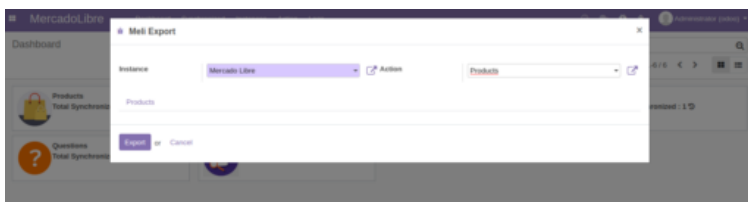

¡Potencia tu negocio en línea y maximiza tus ventas con la integración perfecta entre Odoo y Etsy! Instala nuestra aplicación hoy mismo y lleva tu negocio al siguiente nivel.

Categorías: [global](#), [Odoo Apps](#)

GALERÍA DE IMÁGENES

1dashboard

2instances

3basic_setup

4setup1

5action_import

6import

7export