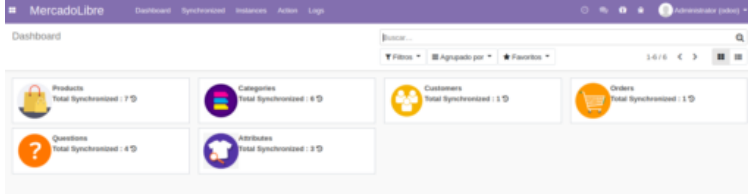

ETSY ODOO APP CONNECTOR

Sincroniza **Odoo** con tu cuenta de **Etsy** en minutos con nuestra Odoo App.

1. **Sincronización automática de productos:** Actualiza tu inventario en Etsy con un solo clic, sin duplicados ni errores.
2. **Gestión centralizada de pedidos:** Controla todos tus pedidos de Etsy directamente desde Odoo, simplificando tu flujo de trabajo.
3. **Actualizaciones en tiempo real:** Mantén la información de productos y pedidos siempre actualizada y precisa en ambas plataformas.
4. **Aumento de la eficiencia:** Ahorra tiempo y reduce errores al automatizar procesos repetitivos.

¡Potencia tu negocio en línea y maximiza tus ventas con la integración perfecta entre Odoo y Etsy! Instala nuestra aplicación hoy mismo y lleva tu negocio al siguiente nivel.

Categorías: [global](#), [Odoo Apps](#)

GALERÍA DE IMÁGENES

1dashboard

2instances

3basic_setup

4setup1

5action_import

6import

7export