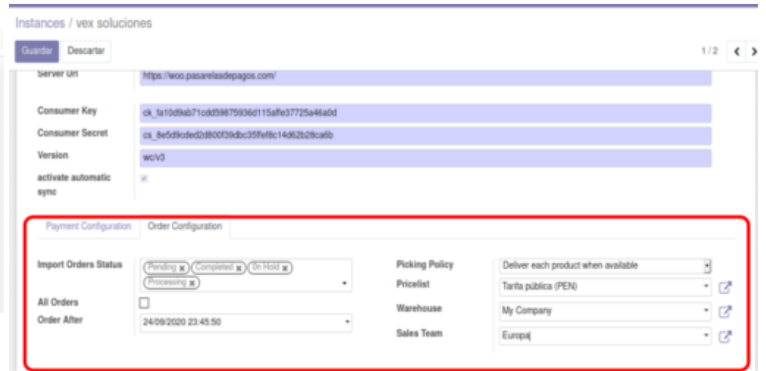

Sincroniza **Odoo** con tu cuenta de **Woocommerce** en minutos con nuestra Odoo App.

1. Administra tu cuenta de Woocommerce desde tu ERP ODOO
2. Sincroniza en tiempo real tu ERP ODOO con tu cuenta de Woocommerce.
3. Sincroniza productos, atributos, categorías, clientes, pedidos, pagos, y más con tu cuenta de Woocommerce.
4. Integración Directa, 100% segura.

Categorías: [global](#), [Odoo Apps](#)

1

2

3

4

5

6

7