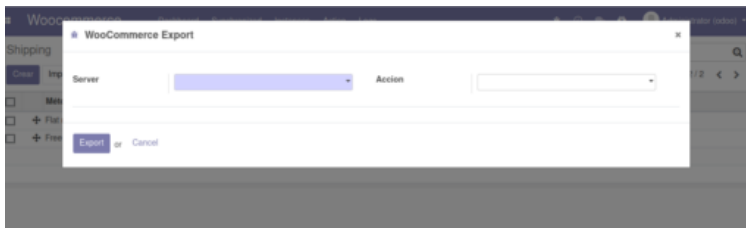

Sincroniza **Odoo** con tu cuenta de **Woocommerce** en minutos con nuestra Odoo App.

1. Administra tu cuenta de Woocommerce desde tu ERP ODOO
2. Sincroniza en tiempo real tu ERP ODOO con tu cuenta de Woocommerce.
3. Sincroniza productos, atributos, categorías, clientes, pedidos, pagos, y más con tu cuenta de Woocommerce.
4. Integración Directa, 100% segura.

Categorías: [global](#), [Odoo Apps](#)

1

2

3

4

5

6

7