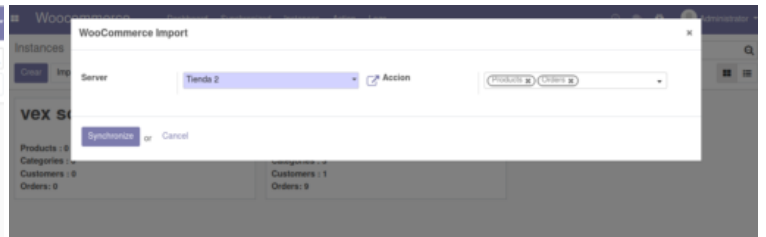

Sincroniza **Odoo** con tu cuenta de **Woocommerce** en minutos con nuestra Odoo App.

1. Administra tu cuenta de Woocommerce desde tu ERP ODOO
2. Sincroniza en tiempo real tu ERP ODOO con tu cuenta de Woocommerce.
3. Sincroniza productos, atributos, categorías, clientes, pedidos, pagos, y más con tu cuenta de Woocommerce.
4. Integración Directa, 100% segura.

Categorías: [global](#), [Odoo Apps](#)

1

2

3

4

5

6

7