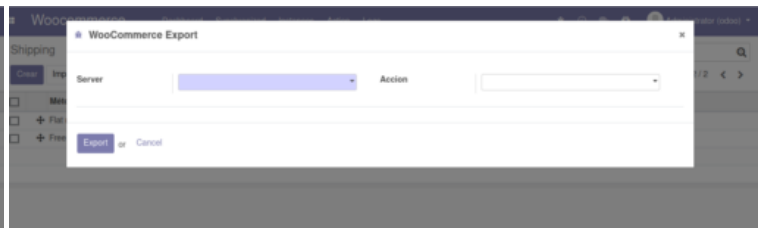

Sincroniza **Odoo** con tu cuenta de **Woocommerce** en minutos con nuestra Odoo App.

1. Administra tu cuenta de Woocommerce desde tu ERP ODOO
2. Sincroniza en tiempo real tu ERP ODOO con tu cuenta de Woocommerce.
3. Sincroniza productos, atributos, categorías, clientes, pedidos, pagos, y más con tu cuenta de Woocommerce.
4. Integración Directa, 100% segura.

Categorías: [global](#), [Odoo Apps](#)

1

2

3

4

5

6

7