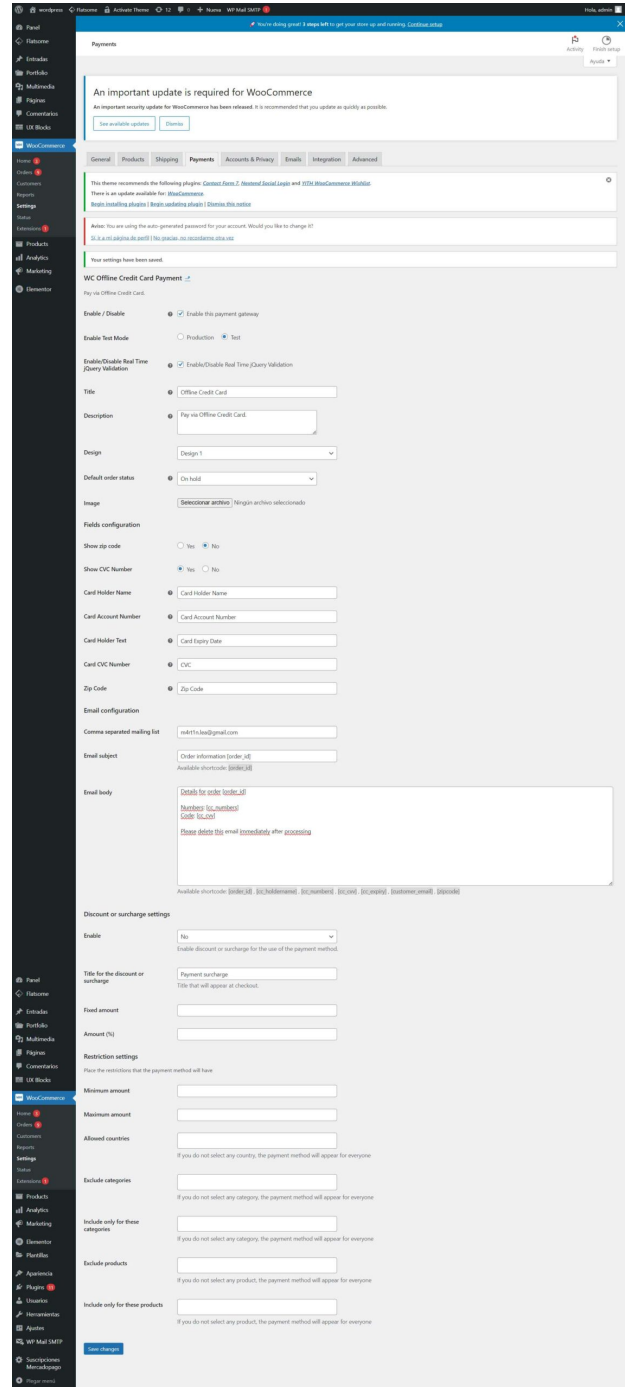

Categorías: [global](#), [Woocommerce Plugins](#)

VARIACIONES

Imagen	Pago	Precio
 	Anual	\$6.58 \$4.08 / monthly
 	Vitalicio	\$500.00

GALERÍA DE IMÁGENES

Offline-Credit-Card-Woocommerce-order-detail

Offline-Credit-Card-Woocommerce-plugin-admin-config