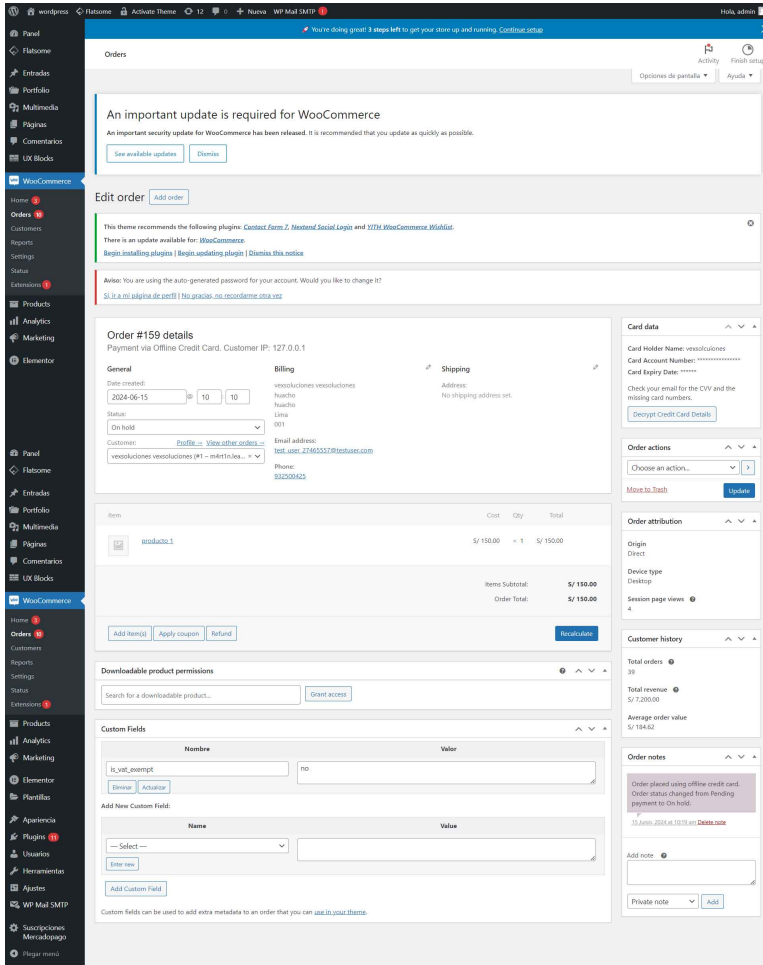

Categorías: [global](#), [Woocommerce Plugins](#)

VARIACIONES

Imagen	Pago	Precio
 	Anual	\$6.58 \$4.08 / monthly
 	Vitalicio	\$500.00

GALERÍA DE IMÁGENES

Offline-Credit-Card-Woocommerce-order-detail

Offline-Credit-Card-Woocommerce-plugin-admin-config