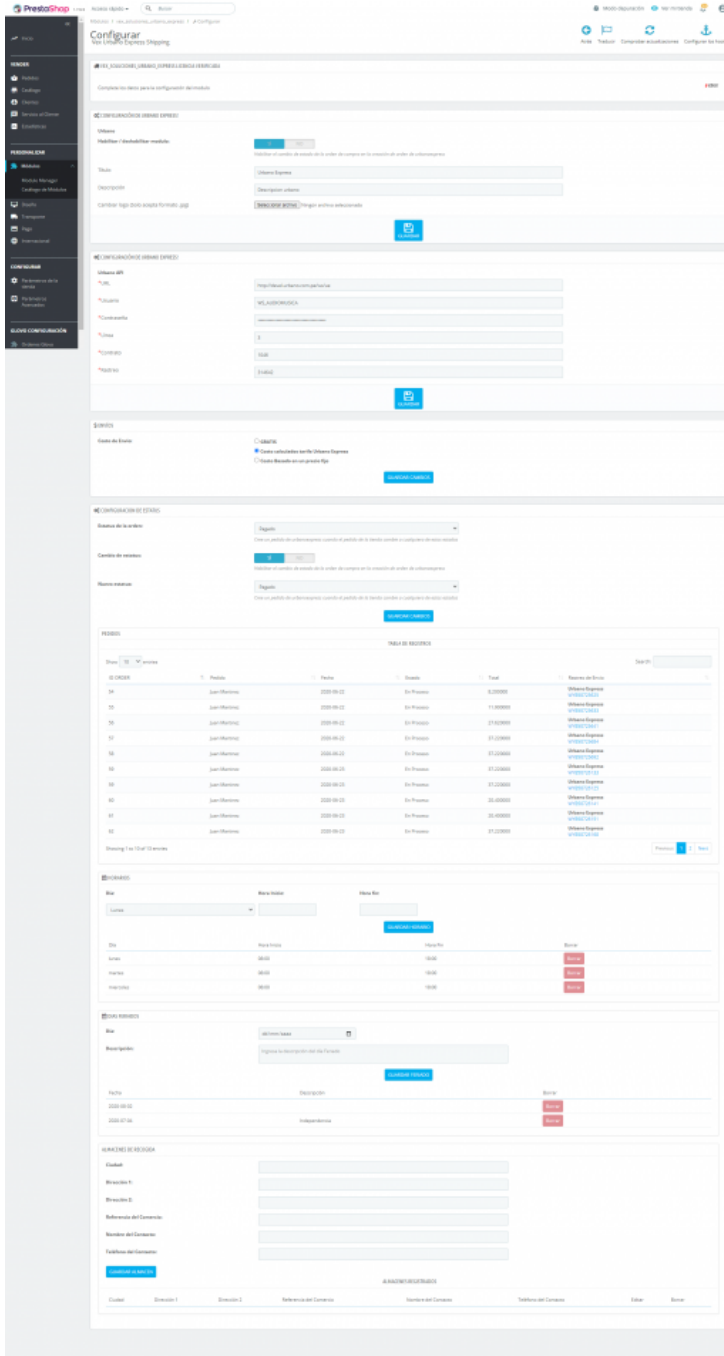

1. Integra **Urbano Express** en tu **tienda online Prestashop** en minutos
2. Paquete listo para instalar y usar
3. Soporte y actualizaciones gratis
4. Plugin probado y garantizado! 100% Funcional.

Categorías: [Ecommerce Chile](#), [Ecommerce Ecuador](#), [Ecommerce Perú](#), [PrestaShop](#), [PrestaShop](#), [Prestashop Peru](#)

Inicio / Sucursales / **Historial de pedidos**

Detalles del pedido

Referencia de pedido: **IMP16017** - Última actualización: 23/06/2020 [Ver detalles](#)

Transparencia Urbano Express
Método de pago: Pago con tarjeta de crédito bancaria