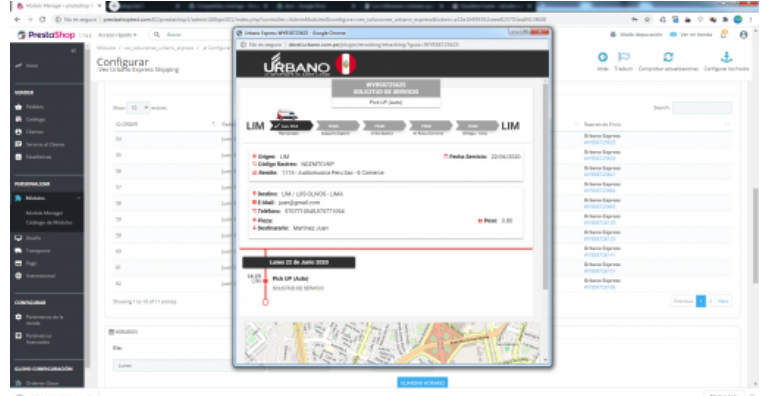

urbano_express_2